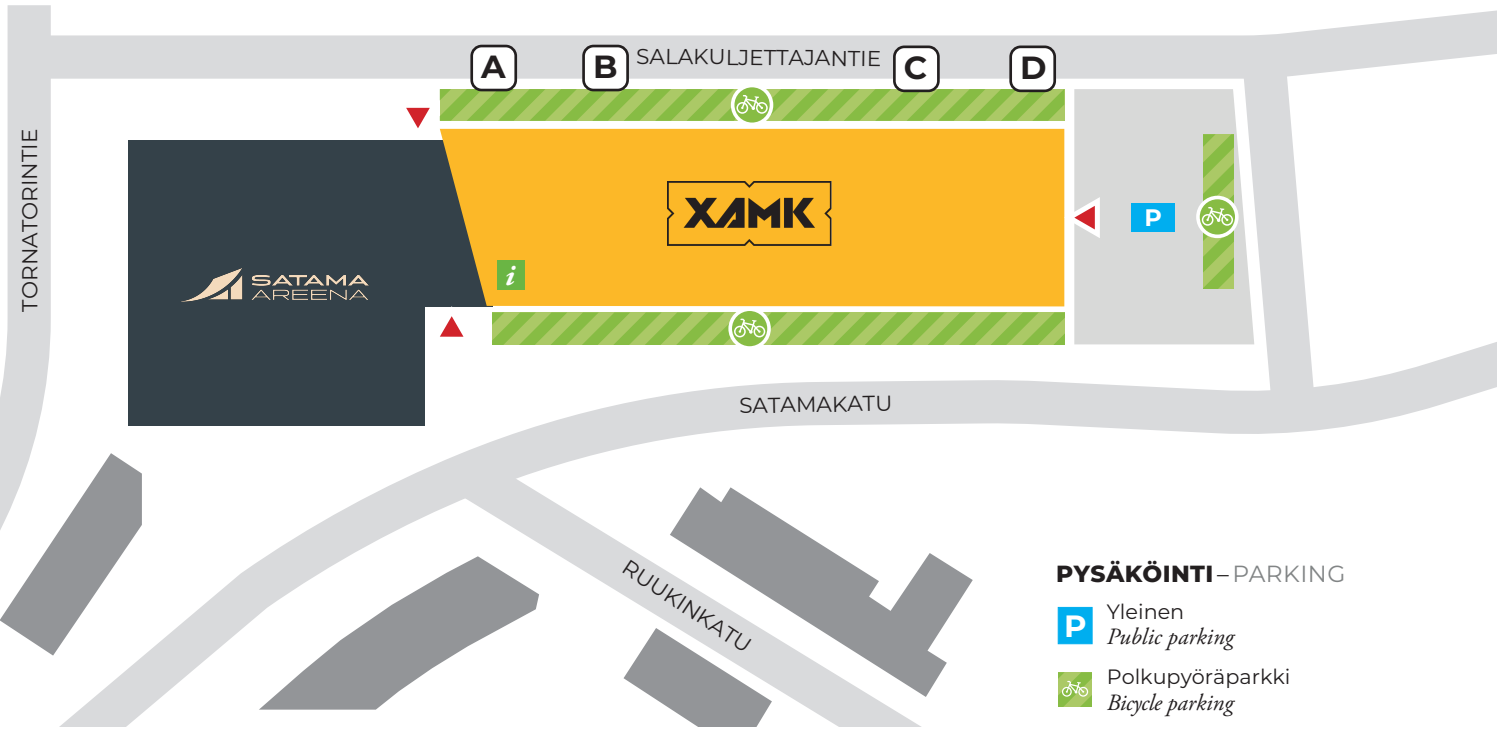

Kotkan kampus – Kotka Campus

SALAKULJETTAJANTIE 4, 48100 KOTKA

PYSÄKÖINTI – PARKING

P Yleinen
Public parking

Polkupyöräparkki
Bicycle parking

i Kampuksen info palvelee Satamakadun puoleisen sisäänkäynnin vieressä.
The Campus information desk is located next to Satamakatu entrance.

7th floor 7.krs Viherkatto Rooftop Garden				
6th floor 6.krs Kivipuutarha Stone Garden				
5th floor 5.krs Henkilökunnan työtilat Staff Workspaces		Työskentelyparvi Loft Workspaces Kattoterassi Rooftop Terrace		
4th floor 4.krs Tietokonehuokka A4005 Computer Classroom Tietokonepaja B4011 TinkerLab Computer Workshop		ICT-laboratorio A4011 ICT Lab Datakeskus A4012 Data Centre Kyberlaboratorio A4013 Cyber Lab		GameLab A4019-A4020 Tenttiakvaario B4019 Exam Room
3rd floor 3.krs Logistiikka ja merenkulku Logistics and Marine Technology		Merenkulun simulaattorit Maritime Simulators		Henkilökunnan työtilat Staff Workspaces Yhteiset työtilat Common Workspaces
2nd floor 2.krs Robotiikka B2001 Robotics Opintotoimisto A2007 Student Affairs Office	↑↓	Sosiaalialan studio A2018-A2019 Social Welfare Studio Kirjasto Library	↑↓	Naprapattia A2029-A2030 Naprapathy Perheen hoitotyön simulaatio A2036 Family Healthcare Simulation Ergonomia ja kuntoutuminen B2025 Ergonomics and Rehabilitation
1st floor 1.krs Aula Lobby Liikuntasali Sports Hall Kuntosali Gym		Kiinteistöhuolto Property Maintenance Varastot Storage Sähköpääkeskus Main Switchboard		
1st floor 1.krs Aula Lobby Liikuntasali Sports Hall Kuntosali Gym		Automaatio- ja sähkölaboratoriot C1012-C1013 Automation and Electricity Labs Kone- ja energiateknillinen laboratorio A1022 Mechanical and Energy Technology Labs		Opetussairaala A1035-A1040 Teaching Hospital Beton- ja puulaboratoriot C1020-C1039 Concrete and Wood Labs Ambulanssimulaattori A1050, B1011 Ambulance Simulator KymiLabs C1020-C1039