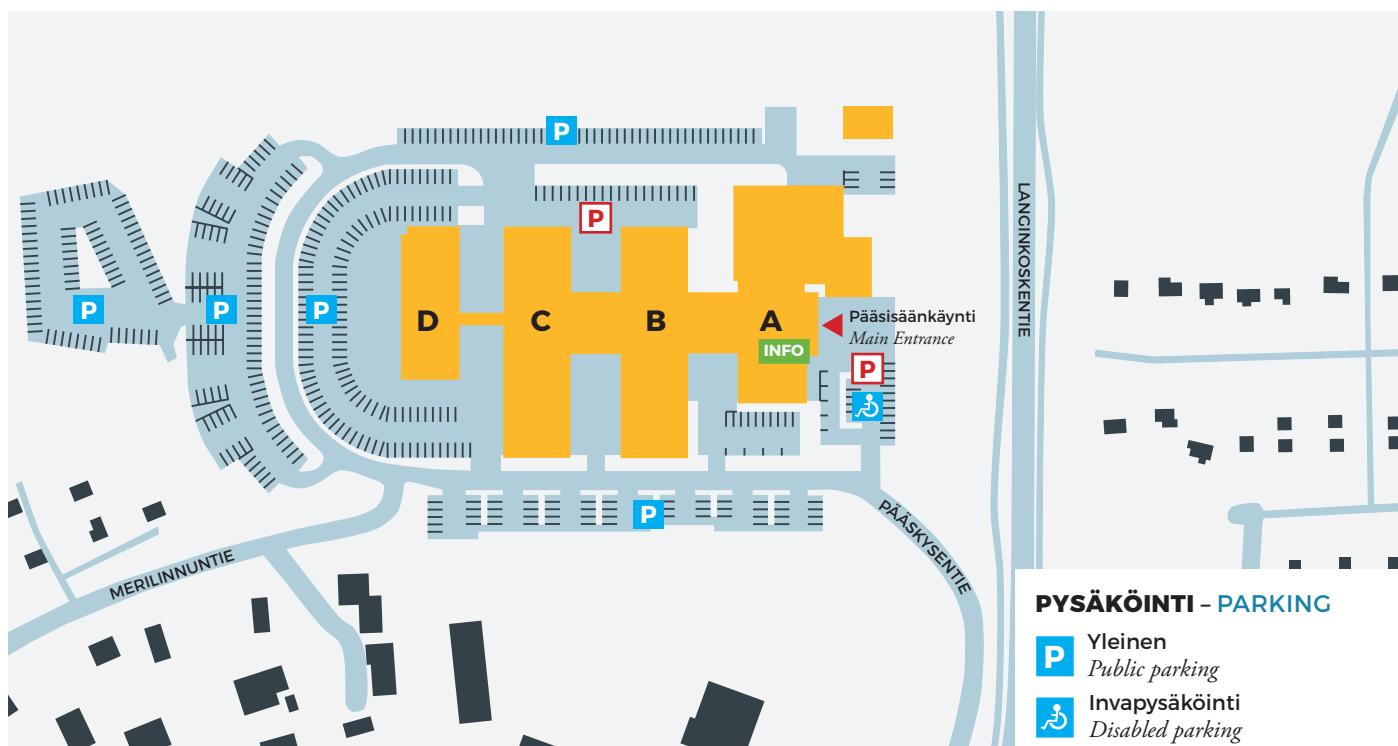

Kotkan kampus – Kotka Campus

PÄÄSKYSENTIE 1, 48220 KOTKA

PYSÄKÖINTI – PARKING

Yleinen
Public parking

Invapysäköinti
Disabled parking

Henkilöstö ja vieraat (pyydä lupalappu infosta).
Parking only with visitor permit (from info).

 Kampuksen info palvelee pääsisäänkäynnin luona.
The Campus information desk is next to the main entrance.

AUDITORIOT JA KOKOUSTILAT CONFERENCE FACILITIES

Iso auditorio

Big Auditorium

A1004

Auditorio

Auditorium