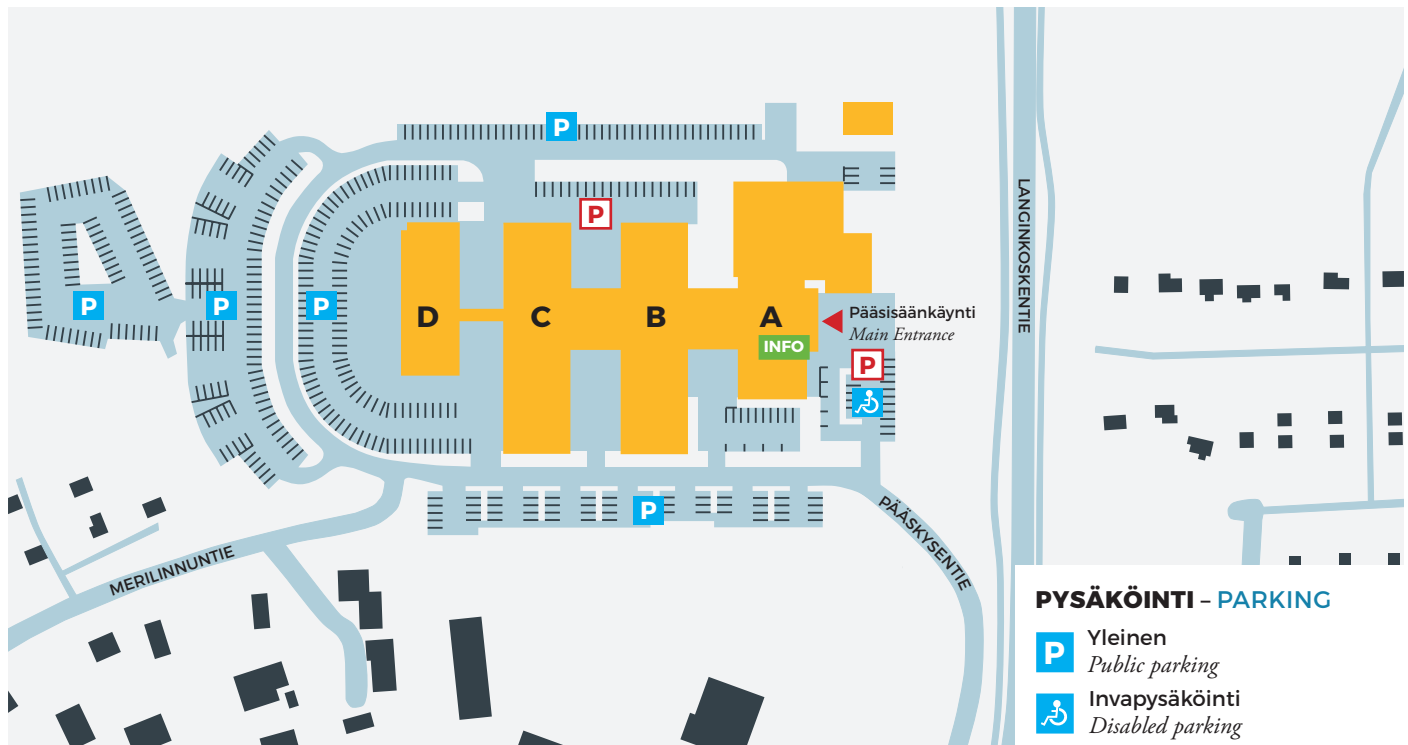

Kotkan kampus – Kotka Campus

PÄÄSKYSENTIE 1, 48220 KOTKA

PYSÄKÖINTI - PARKING

- P** Yleinen
Public parking
- Invapysäköinti
Disabled parking
- P** Henkilöstö ja vieraat (pyydä lupalappu infosta). Parking only with visitor permit (from info).

i Kampuksen info palvelee pääsisäänkäynnin luona.
The Campus information desk is next to the main entrance.

AUDITORIOT JA KOKOUSTILAT CONFERENCE FACILITIES

Iso auditorio
Big Auditorium
A1004

Auditorio
Auditorium
A5002