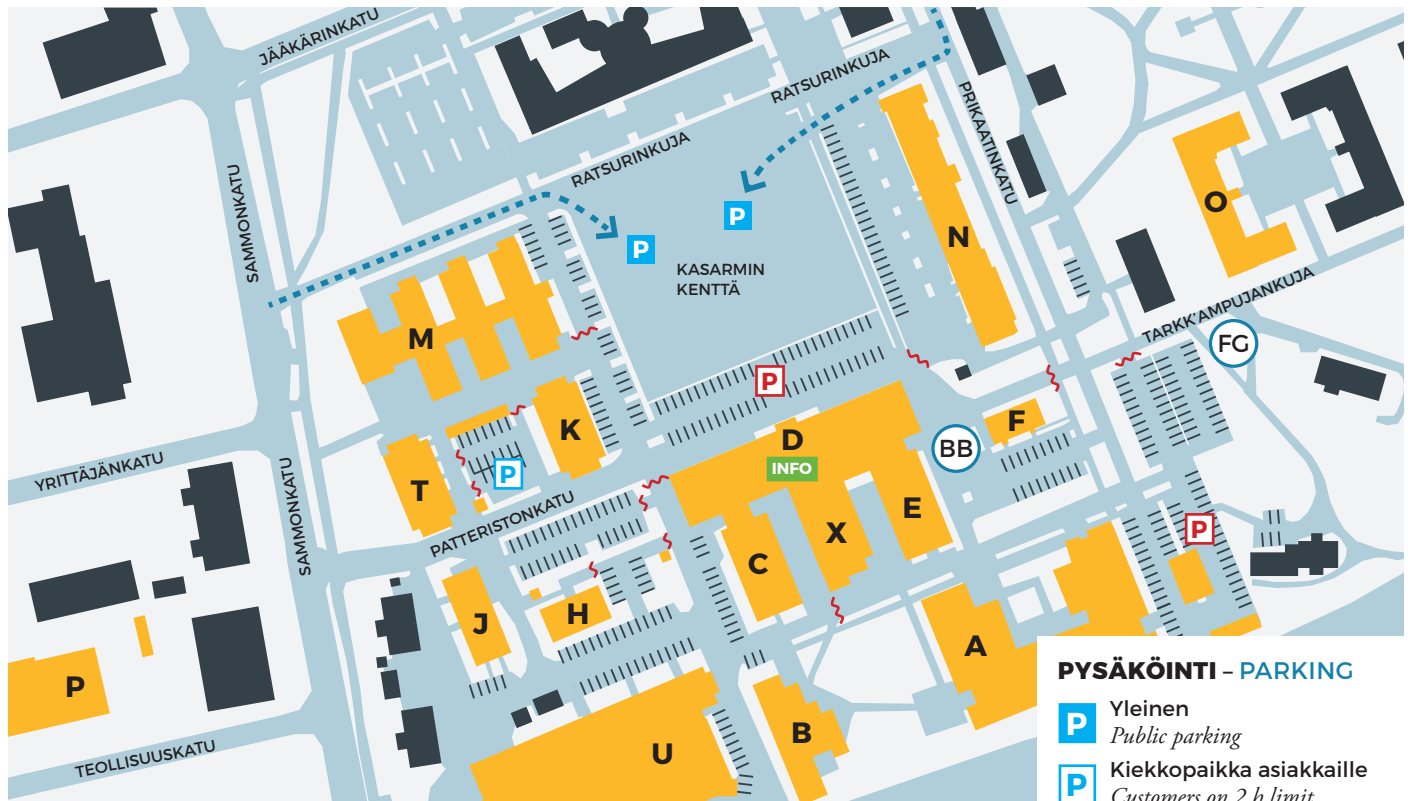

Mikkelin kampus – Mikkelä Campus

PATTERISTONKATU 3, 50100 MIKKELI

PYSÄKÖINTI – PARKING

- P** Yleinen
Public parking
- P** Kiekkopaikka asiakkaille
Customers on 2 h limit
- P** Vieraspaiikat (lupalappu infosta).
Parking only with visitor permit (from info).

i Kampuksen info palvelee pääsisäänkäynnin luona D-rakennuksessa.
The Campus information desk is next to the main entrance of building D.

AUDITORIOT JA KOKOUSTILAT CONFERENCE FACILITIES

- A** Kampussali A
Auditorium A
- D** Kampussali D
Auditorium D
- M** Mikpoli-sali
Mikpoli Auditorium
- M** Kuitula
Conference Room Kuitula
- T** Ravintola Tallin kokoustilat
Conference Facilities of Talli
- D** Luokat D127 ja D128
Classrooms D127 and D128