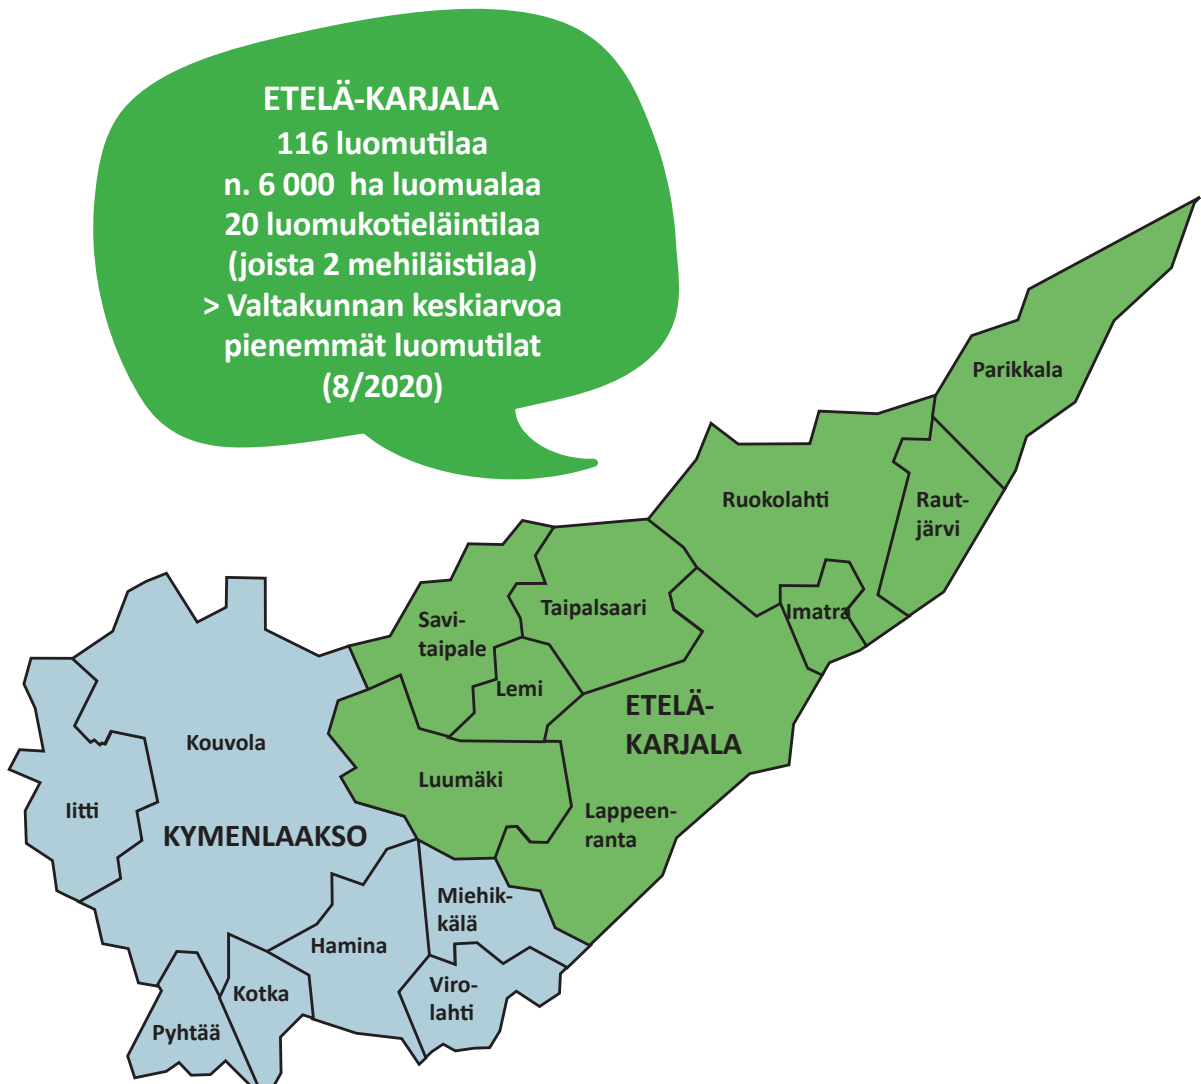

# Kaakkois-Suomen luomu

## ETELÄ-KARJALA

116 luomutilaa  
n. 6 000 ha luomualaa  
20 luomukotieläintilaa  
(joista 2 mehiläistilaa)  
> Valtakunnan keskiarvoa  
pienemmät luomutilat  
(8/2020)

## KYMENLAAKSO

182 luomutilaa  
n. 13 000 ha luomualaa  
25 luomukotieläintilaa  
(joista 2 mehiläistilaa)  
> Suomen luomuvilja-aitta  
> Valtakunnan keskiarvoa  
isommat luomutilat  
(8/2020)

Lähde: Kaakkois-Suomen ELY-keskus 2020,  
luomusitoumuksen tehneet tilat.