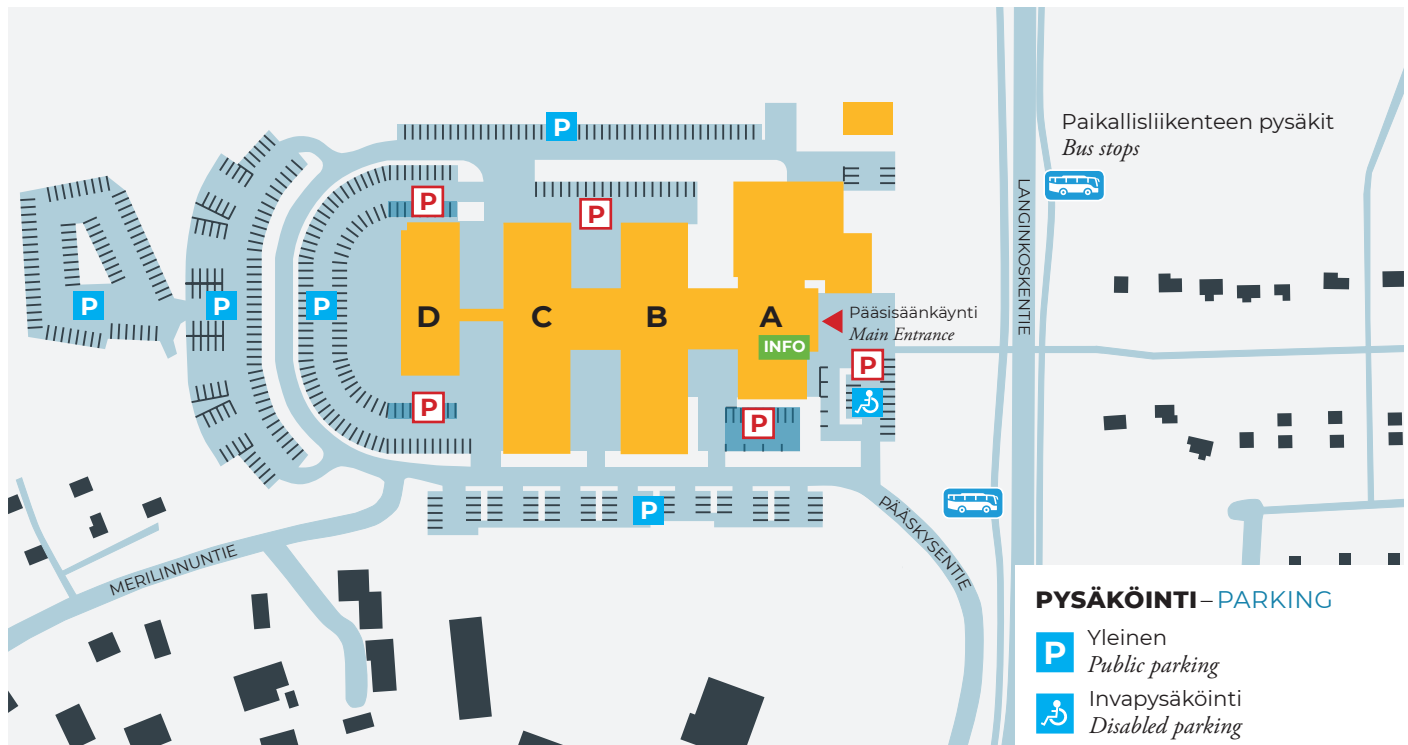

Kotkan kampus – Kotka Campus

PÄÄSKYSENTIE 1, 48220 KOTKA

i Kampuksen info palvelee pääsisäänkäynnin luona.
The Campus information desk is next to the main entrance.

PYSÄKÖINTI – PARKING

- P** Yleinen
Public parking
- P** Invapysäköinti
Disabled parking
- P** Henkilöstö ja vieraat (pyydä lupalappu infosta). Parking only with visitor permit (from info).